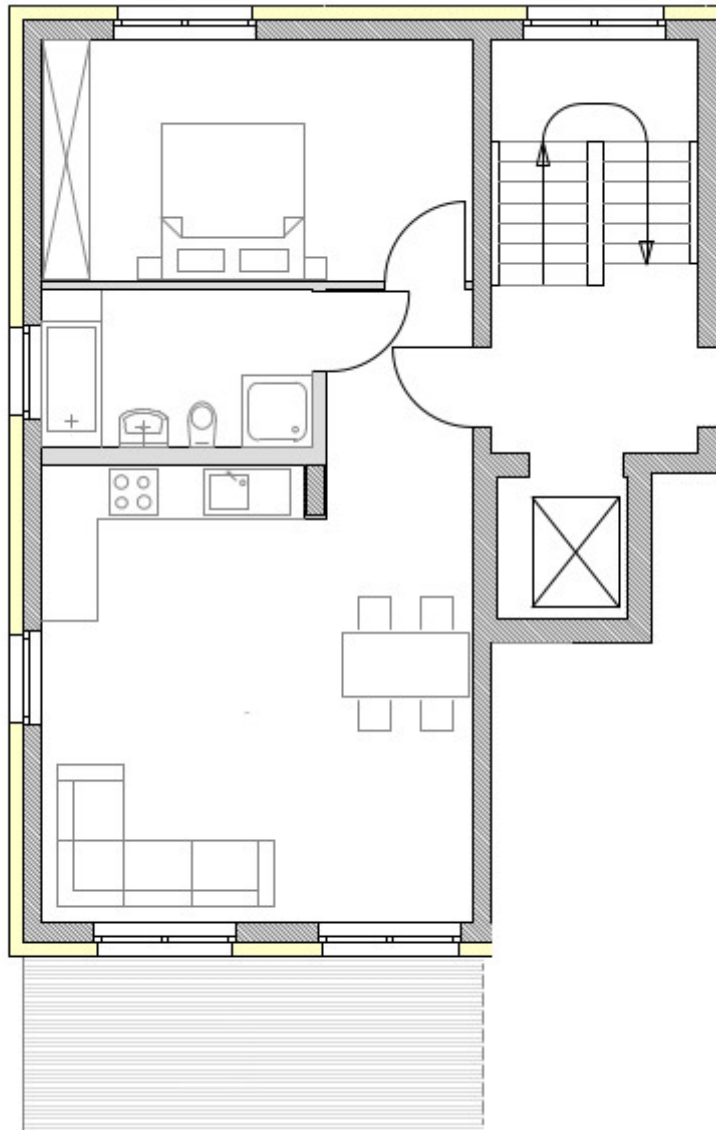

# LUDWIGSBURG BAYWA HAUS B

Neubau Mehrfamilienhäuser mit Tiefgarage im BayWa Areal  
Schönbeinstraße 57

## GRUNDRISS 2.OG

Wohnung 27

---

2-Zimmer-Wohnung 2.OG

---

Bad	6,84 m <sup>2</sup>
Flur	5,38 m <sup>2</sup>
Küche	6,57 m <sup>2</sup>
Schlafen	16,64 m <sup>2</sup>
Wohnen/Essen	23,43 m <sup>2</sup>
Terrasse/Balkon	6,15 m <sup>2</sup>

---

Wohnfläche gesamt 65,01 m<sup>2</sup>

---

Die Grundrisse sind nicht maßstabsgetreu. Bei den Möbeln handelt es sich um einen Einrichtungsvorschlag.  
Möblierung sowie die Einbauküche sind nicht Vertragsgegenstand.